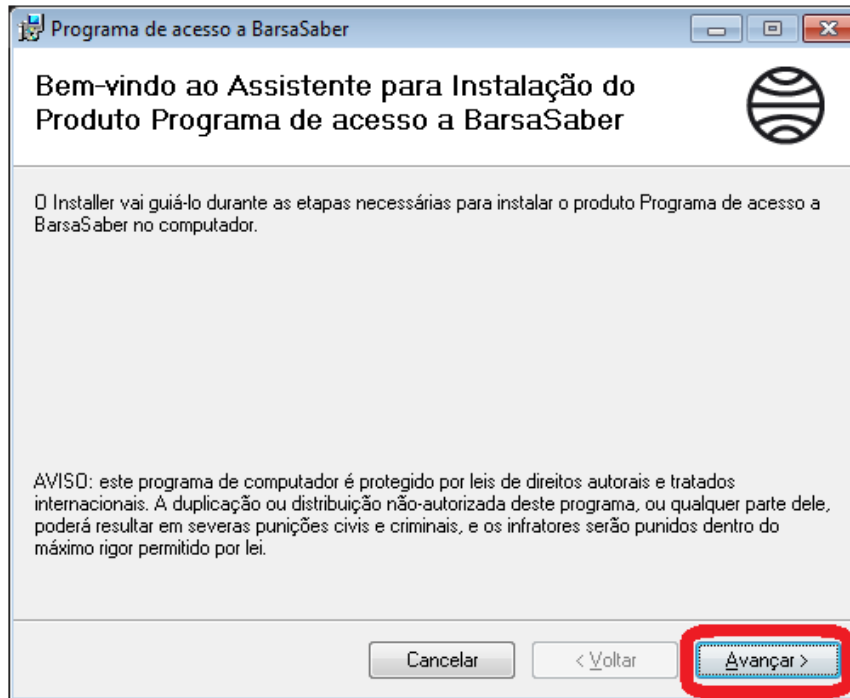

Caso você utilize o **“Google Chrome”** escolha a opção **“Salvar”** e guarde o programa onde desejar.

Caso você utilize o “*Mozilla Firefox*” escolha a opção “*Download*” e guarde o programa onde desejar.

5. Depois de realizar o *download* do programa (imagem abaixo) clique 2 vezes no ícone para executá-lo.

6. Abrirá a janela de instalação abaixo.
Clique em **“Avançar”**.

7. Clique em **“Avançar”**.

8. Confirme a instalação clicando em “Avançar”.