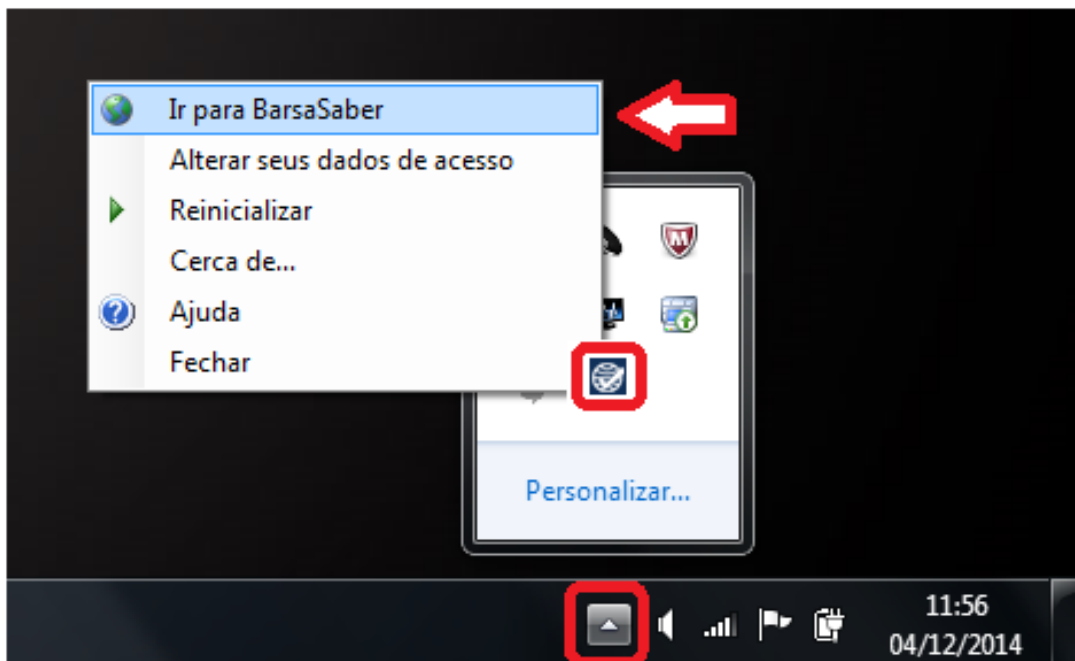

13. Se as notificações de seu computador estiverem habilitadas, você receberá um pequeno aviso (imagem abaixo).

14. O site Barsa Saber, possui um atalho muito interessante para acesso rápido.

Para acessar o atalho, basta clicar na seta das notificações de seu computador e clicar com o botão direito do *mouse*, sobre o aplicativo site e escolher a opção **“Ir para Barsa Saber”** (imagem abaixo).