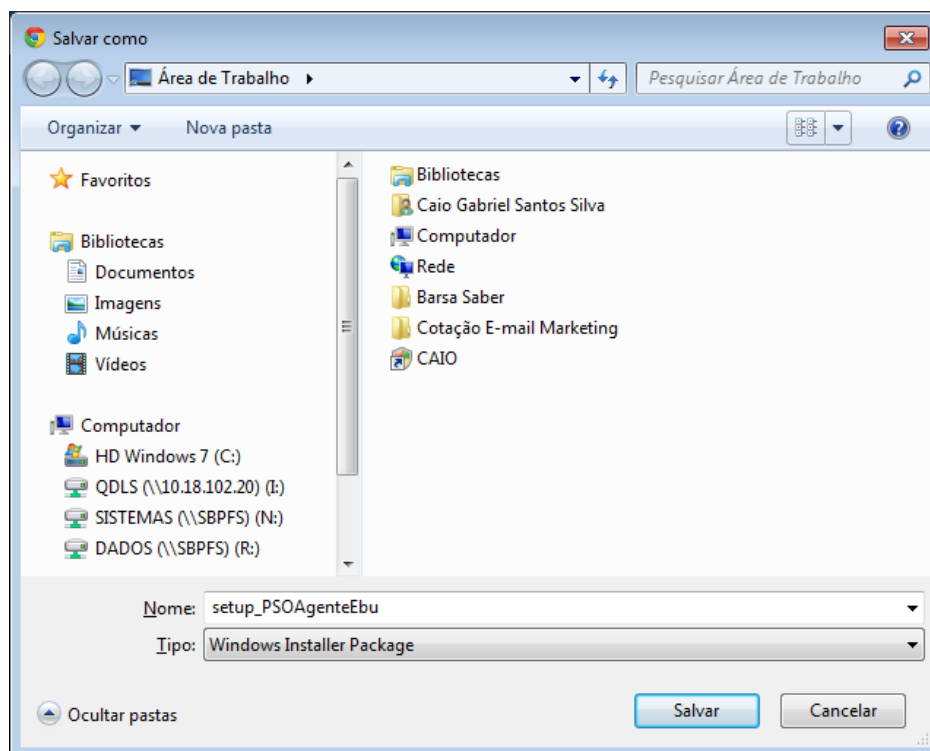

Caso você utilize o **“Google Chrome”** escolha a opção **“Salvar”** e guarde o programa onde desejar.