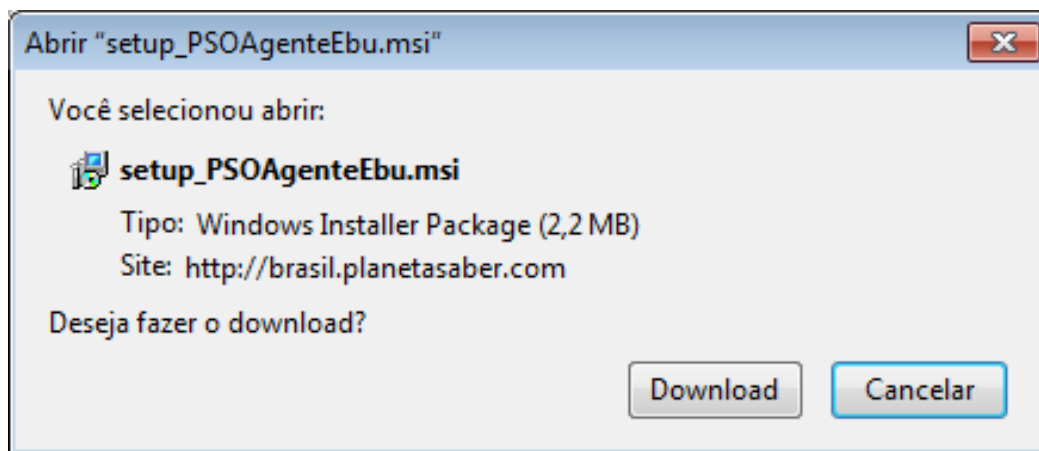

Caso você utilize o “*Mozilla Firefox*” escolha a opção “*Download*” e guarde o programa onde desejar.