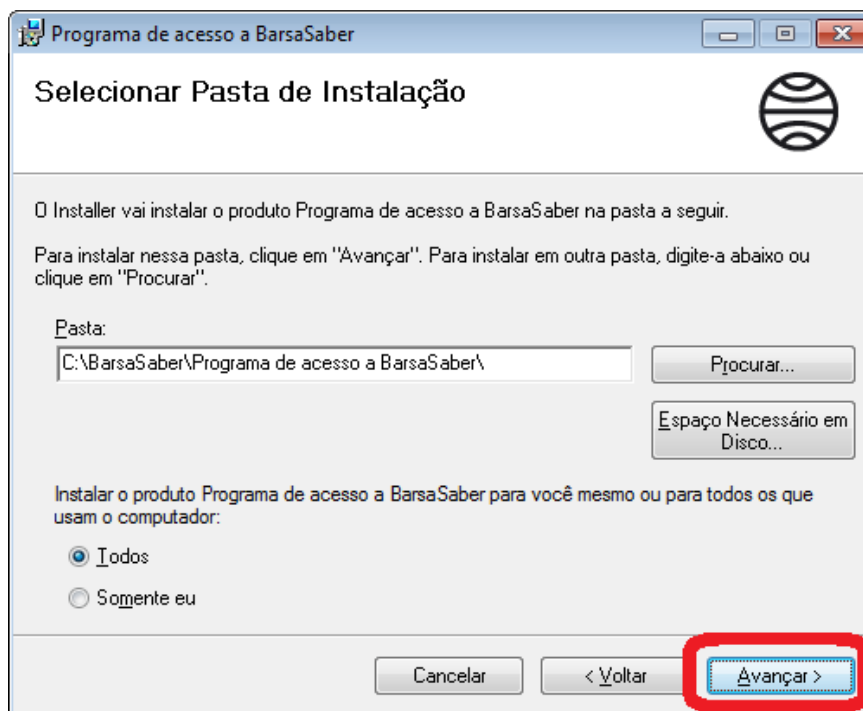

Caso você utilize o **“Google Chrome”** escolha a opção **“Salvar”** e guarde o programa onde desejar.

Caso você utilize o “*Mozilla Firefox*” escolha a opção “*Download*” e guarde o programa onde desejar.

5. Depois de realizar o *download* do programa (imagem abaixo) clique 2 vezes no ícone para executá-lo.

6. Abrirá a janela de instalação abaixo.
Clique em **“Avançar”**.

7. Clique em **“Avançar”**.

8. Confirme a instalação clicando em “Avançar”.