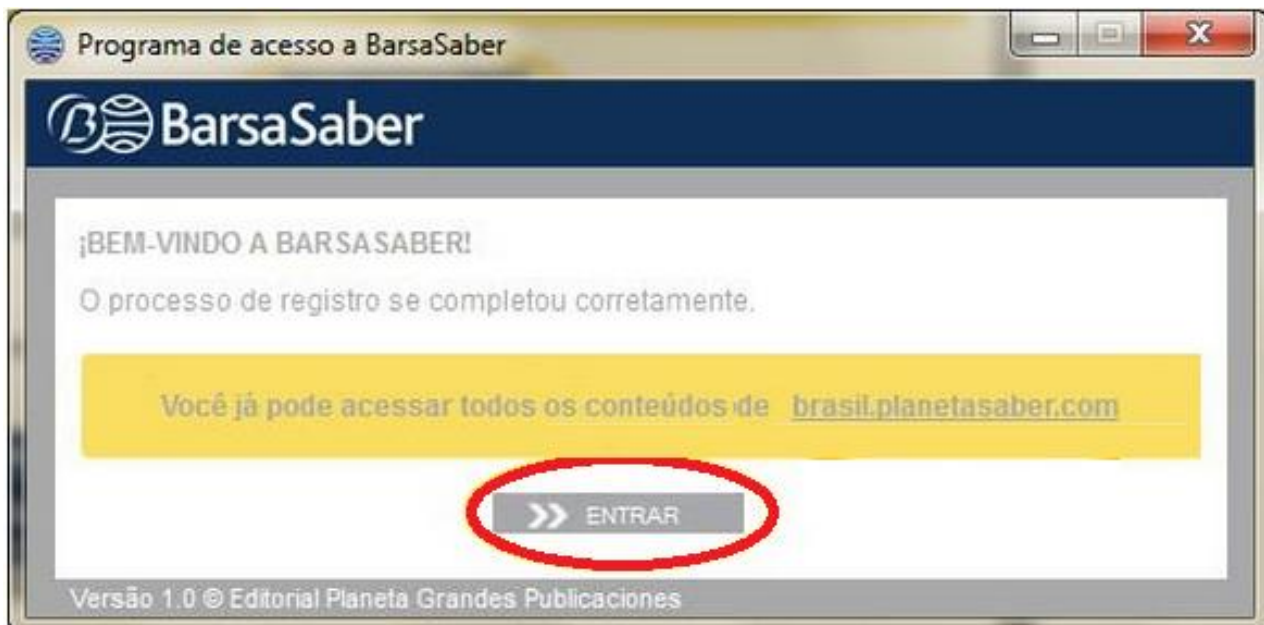

13. Se as notificações de seu computador estiverem habilitadas, você receberá um pequeno aviso (imagem abaixo).

14. O site Barsa Saber, possui um atalho muito interessante para acesso rápido.

Para acessar o atalho, basta clicar na seta das notificações de seu computador e clicar com o botão direito do *mouse*, sobre o aplicativo site e escolher a opção **“Ir para Barsa Saber”** (imagem abaixo).